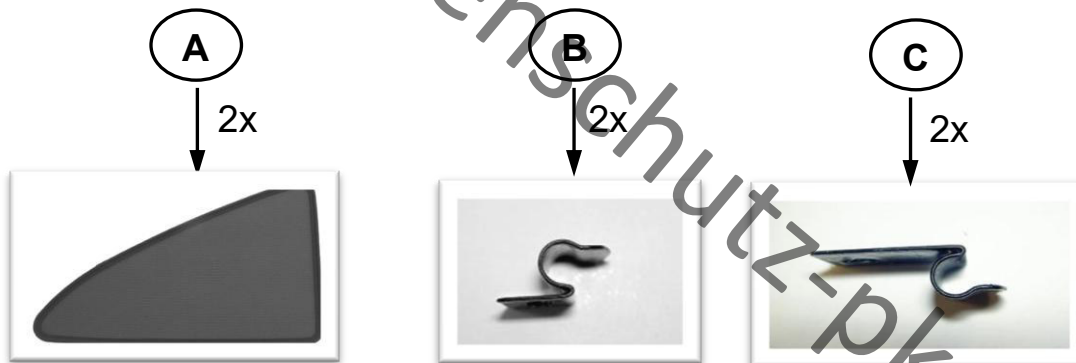

Sonniboy Ford KA 3-door, kleines Seitenfenster small rear window /  
Heckscheibe rear window 2008 →  
0078211BC

D

1x

B

2x