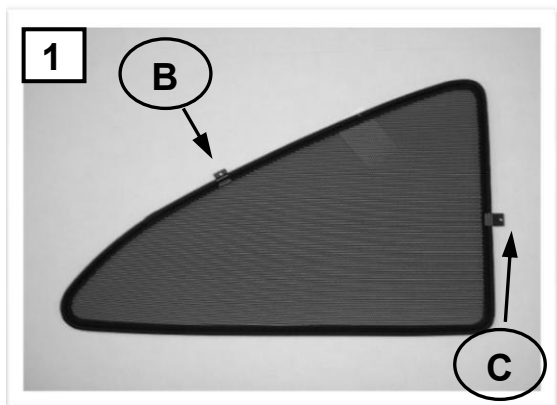

Sonniboy Ford KA 3-door, kleines Seitenfenster small rear window /  
Heckscheibe rear window 2008 →  
0078211BC

D

1x

B

2x