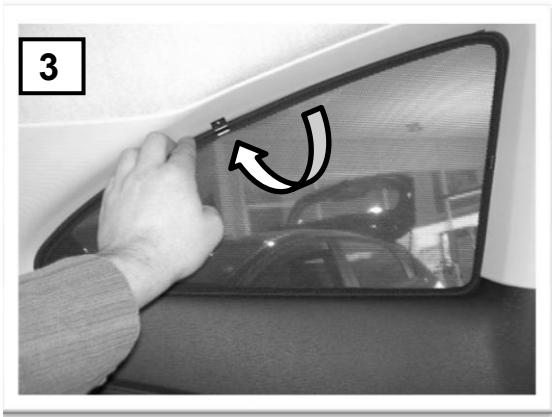

Sonniboy Ford KA 3-door, kleines Seitenfenster small rear window /  
Heckscheibe rear window 2008 →  
0078211BC

D

1x

B

2x