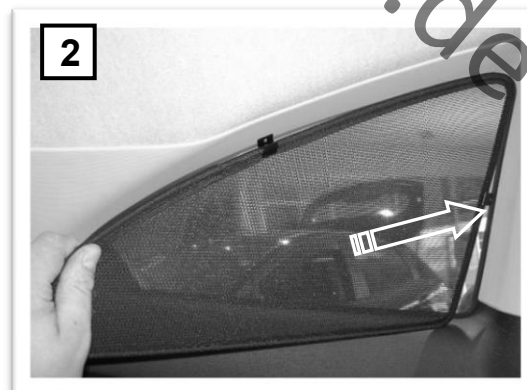

Sonniboy Ford KA 3-door, kleines Seitenfenster small rear window /  
Heckscheibe rear window 2008 →  
0078211BC

D

1x

B

2x